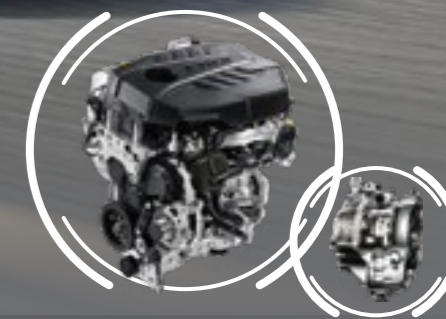

DIESEL 2.0L

184 hp / 4,000 rpm
410 nm / 1,750 - 2,750 rpm
Hộp số: 8 AT

Trang bị trên phiên bản Signature