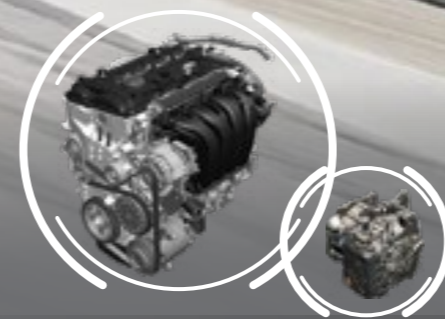

TRẢI NGHIỆM MẠNH MẼ & PHẤN KHÍCH

Sportage cung cấp nhiều cấu hình động cơ, hộp số & hệ dẫn động, đáp ứng các nhu cầu vận hành đa dạng

XĂNG 2.0L

154 hp / 6,200 rpm
192 nm / 4,500 rpm
Hộp số: 6 AT

Trang bị trên tất cả các phiên bản