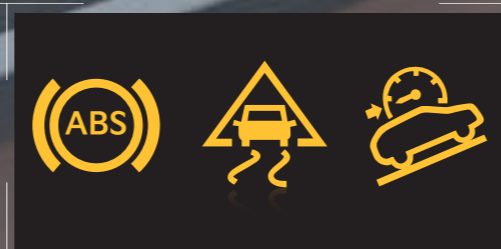

ABS, ESP, HAC