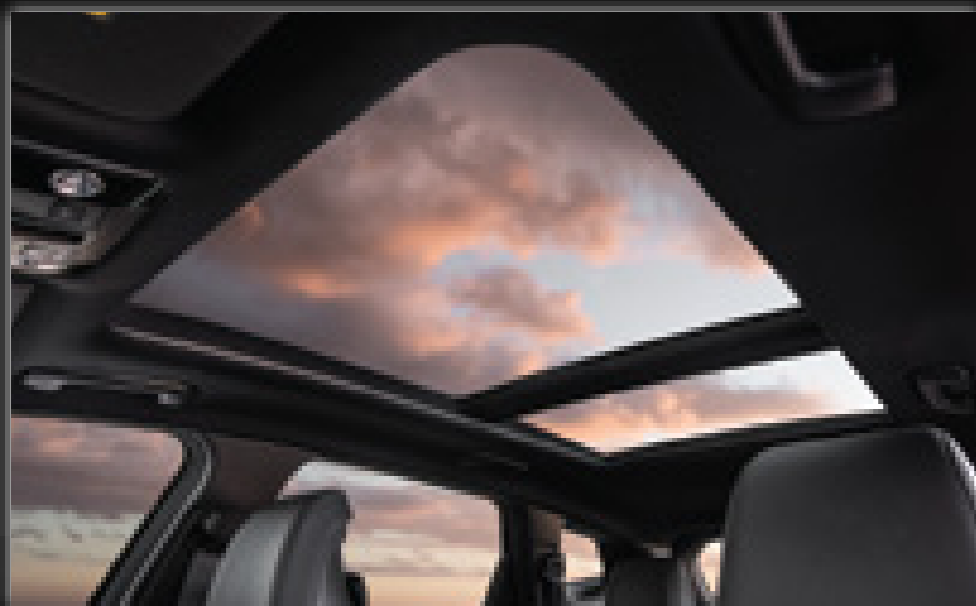

Cửa sổ trời toàn cảnh Panorama

Cửa gió hàng ghế sau tích hợp hộp để đồ.

HÀNG GHẾ SAU RỘNG RÃI & THOẢI MÁI

với độ ngả lưng lớn cùng nhiều tiện ích hữu dụng

93° ~ 120°

CỔP CHỈNH ĐIỆN THÔNG MINH

tự động mở khi mang chìa khóa lại gần